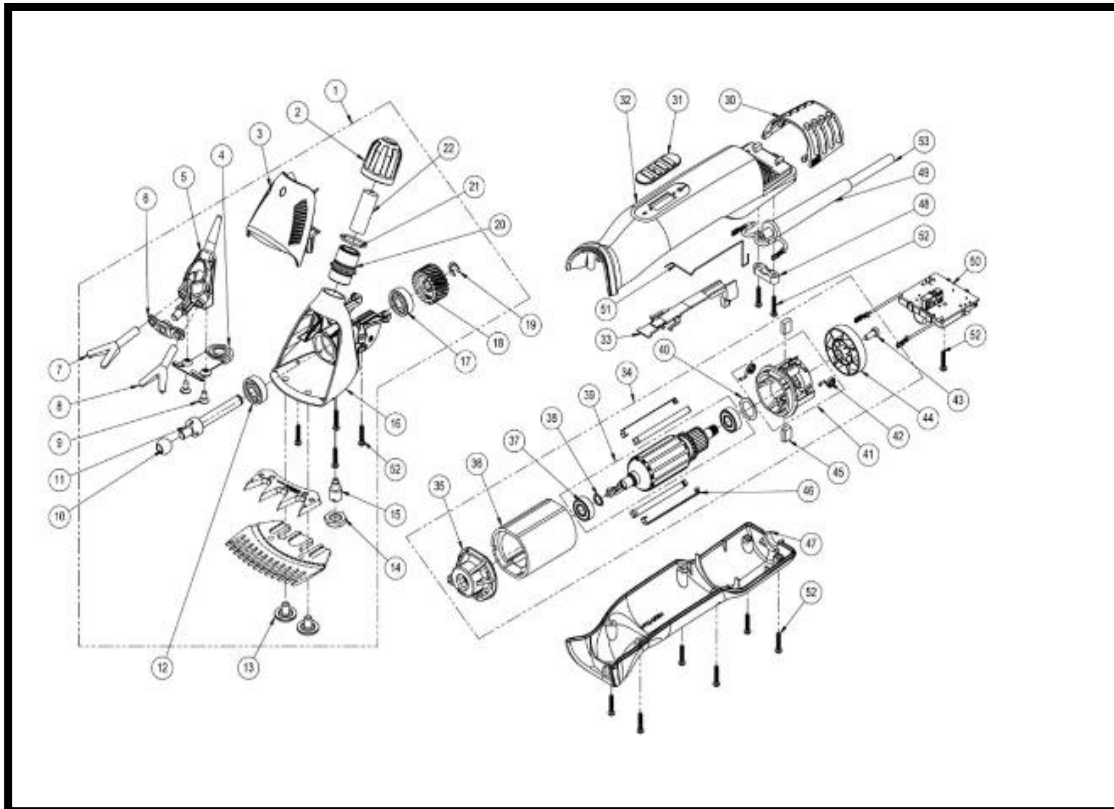

Heiniger Xpert Schapenscheermachine 2-Speed 15593

Heiniger Xpert 2-speed

POSITIE	BESTELNR.	OMSCHRIJVING
1	708-240	Scheerkop compleet zonder messen
2	708-260	Stelknop zwart
3	H708250	kapje voor scheerkop
4	H717709	Veerbrughouder
5	H717701	Aandrijfarm
6	717-713	Veerbrugarmhouder
7	H717707	Veerbrugarm breed rechts
8	H717706	Veerbrugarm breed links
9	H717727	Schroef M4 x 8 voor veerbrughouder
10	H721106	Schroef M3 x 6 voor veerbladen in brug
11	708-245	Excenteras
12	717-725	Kogellager 608-2RS
13	H717720	Schroef voor messen
14	H721103	Moer voor schroef excenteras
15	H717719	Schroef voor excenteras
16	708-241	Scheerkophuis
17	H701636	Kogellager 608-2Z
18	708-243	Tandrad Z2S
19	H706524	Segerring
20	H721110	Draadbus voor stelschroef
21	721-111	Klemring